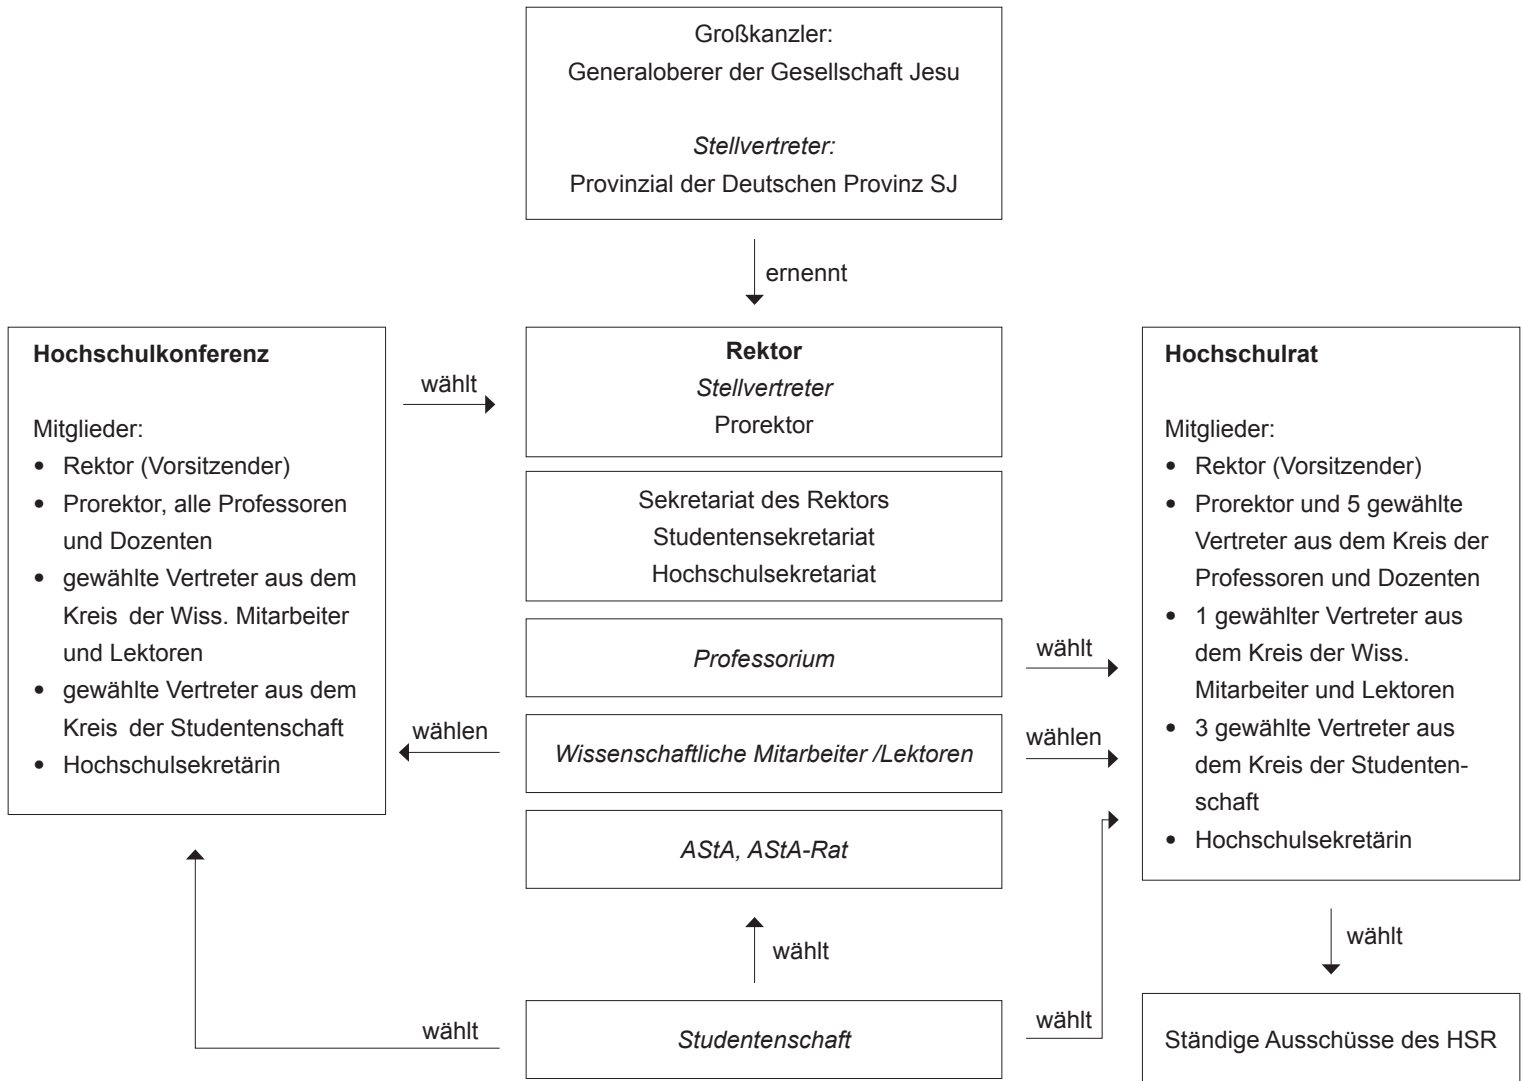

# ORGANIGRAMM

Philosophisch-Theologische Hochschule Sankt Georgen Frankfurt am Main  
 Theologische Fakultät  
 Staatlich anerkannte wissenschaftliche Hochschule

## LEITUNG UND ORGANE